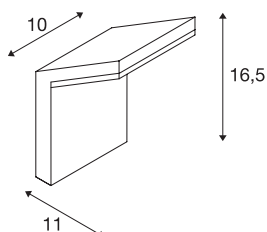

TECHNICKÁ DATA

Č. výrobku	232905
Kód IP	IP 44
Třída rázové pevnosti	IK 02
Montáž	Nástavba
Podrobnosti montáže	Stěna
Primární jmenovité napětí	220-240V ~50/60Hz
Sekundární proud / napětí	110 mA
Třída ochrany	I
Příkon	9 W
Minimální teplota prostředí	-20 °C
Maximální teplota prostředí	40 °C
Stroboskopický efekt (SVM)	0.02
Lumen	740 lm
Teplota barvy světla	3000 Kelvin
Úhel záření	120 °
Barva	antracit
CRI	80
Data LXXBXX	L70B50
Životnost	25000 h
Výstup světla	přímé
Šířka	10 cm
Výška	16.5 cm

Světelného Zdroje

916446	
--------	---

Hloubka	11 cm
Hmotnost netto	0.391 kg
Celková hmotnost	0.478 kg
BIG WHITE strana	771