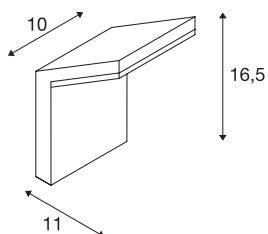

TECHNISCHE DATEN

Art. Nr.	232905
IP Code	IP 44
Schlagfestigkeitsklasse	IK 02
Montage	Aufbau
Montagedetails	Wand
Primäre Nennspannung	220-240V ~50/60Hz
Sekundär Strom / Spannung	110 mA
Schutzklasse	I
Wattage	9 W
minimale Umgebungstemperatur	-20 °C
maximale Umgebungstemperatur	40 °C
Stroboskop-Effekt (SVM)	0.02
Lumen	740 lm
Lichtfarbtemperatur	3000 Kelvin
Abstrahlwinkel	120 °
Farbe	anthrazit
CRI	80
LXXBXX Daten	L70B50
Lebensdauer	25000 h
Breite	10 cm
Höhe	16.5 cm
Tiefe	11 cm

Lichtquelle

916446		Nettogewicht	0.391 kg
		Bruttogewicht	0.478 kg
		BIG WHITE Seite	771