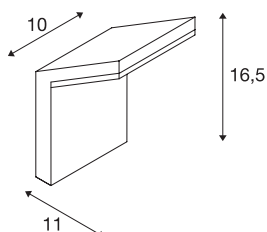

TEKNISKE DATA

Art.nr.	232905
EL nummer	3213090
IP-kode	IP 44
Slagfasthetsklasse	IK 02
Montering	Utenpåliggende montering
Montering detaljer	Vegg
Primær merkespenning	220-240V ~50/60Hz
Sekundær strøm / spenning	110 mA
Kapslingsgrad	I
Systemeffekt	9 W
Minimal omgivelsestemperatur	-20 °C
Maksimal omgivelsestemperatur	40 °C
Strobeffekt (SVM)	0.02
Lysytelse	740 lm
Lysfargetemperatur	3000 Kelvin
Spredningsvinkel	120 °
Farge	antrasitt
CRI	80
LXXBXX-data	L70B50
Levetid	25000 h
Lysåpning	direkte
Bredde	10 cm

Lyskilde

916446	
--------	---

Høyde	16.5 cm
Dybde	11 cm
Nettvekt	0.391 kg
Bruttvekt	0.478 kg
BIG WHITE side	771