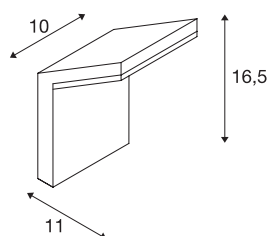

TECHNISCHE GEGEVENS

Art.nr.	232905
IP-code	IP 44
Schokbestendigheidsklasse	IK 02
Montage	opbouw
Montagebeschrijving	wand
Primaire nominale spanning	220-240V ~50/60Hz
Secundaire stroom/spanning	110 mA
Beschermingsklasse	I
Wattage	9 W
minimale omgevingstemperatuur	-20 °C
maximale omgevingstemperatuur	40 °C
Stroboscopisch effect (SVM)	0.02
Lumen	740 lm
Lichtkleurtemperatuur	3000 Kelvin
Stralingshoek	120 °
Kleur	antraciet
CRI	80
LXXBXX-gegevens	L70B50
Levensduur	25000 h
Lichtuitlaat	direct
Breedte	10 cm
Hoogte	16.5 cm

Lichtbron

916446	
--------	---

Diepte	11 cm
Nettogewicht	0.391 kg
Brutogewicht	0.478 kg
BIG WHITE pagina	771