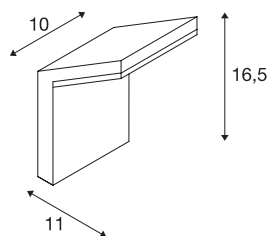

Технические характеристики

Тов. №	232905
IP Code	IP 44
Класс ударопрочности	IK 02
Сборка	Накладной
Детали сборки	Стена
Номинальное первичное напряжение	220-240V ~50/60Hz
Вторичный ток / напряжение	110 mA
Класс защиты	I
Мощность	9 W
Минимальная температура окружающей среды	-20 °C
Максимальная температура окружающей среды	40 °C
Стробоскопический эффект (SVM)	0.02
Световой поток	740 lm
Цветовая температура	3000 Kelvin
Половинный угол	120 °
Цвет	антрацитовый
CRI	80
LXXVXX Данные	L70B50
Срок службы	25000 h
Световое отверстие	прямой
Ширина	10 cm

Источник света

916446	
--------	---

Высота	16.5 cm
Глубина	11 cm
Вес нетто	0.391 kg
вес брутто	0.478 kg
BIG WHITE Seite	771