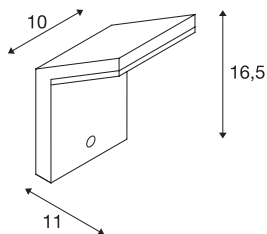

TECHNICKÁ DATA

Č. výrobku	232915
Kód IP	IP 44
Třída rázové pevnosti	IK 02
Montáž	Nástavba
Podrobnosti montáže	Stěna
Primární jmenovité napětí	220-240V ~50/60Hz
Sekundární proud / napětí	110 mA
Třída ochrany	I
Příkon	9 W
Minimální teplota prostředí	-20 °C
Maximální teplota prostředí	40 °C
Stroboskopický efekt (SVM)	0.02
Lumen	740 lm
Teplota barvy světla	3000 Kelvin
Úhel záření	120 °
Barva	antracit
CRI	80
Data LXXBXX	L70B50
Životnost	25000 h
Výstup světla	přímé
Šířka	10 cm
Výška	16.5 cm

Světelného Zdroje

916446	
--------	---

Hloubka	11 cm
Hmotnost netto	0.428 kg
Celková hmotnost	0.52 kg
BIG WHITE strana	771