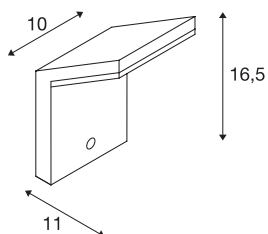

## Datos técnicos

Art. N.º	232915
Código IP	IP 44
Clase de resistencia al impacto	IK 02
Montaje	Superficie
Detalles de montaje	Pared
Voltaje nominal primario	220-240V ~50/60Hz
Corriente eléctrica / Tensión secundaria	110 mA
Clase de protección	I
Potencia	9 W
Temperatura ambiente mínima	-20 °C
Temperatura ambiente máxima	40 °C
Efecto estroboscópico (SVM)	0.02
Flujo luminoso	740 lm
Temperatura del color de la luz	3000 Kelvin
Semiángulo de dispersión	120 °
Color	antracita
IRC	80
Datos LXXBXX	L70B50
Vida útil	25000 h
Salida de la luz	directamente
Anchura	10 cm
Altura	16.5 cm

## Fuente de luz

916446	
--------	---

<b>Profundidad</b>	11 cm
<b>Peso neto</b>	0.428 kg
<b>Peso bruto</b>	0.52 kg
<b>Página BIG WHITE</b>	651