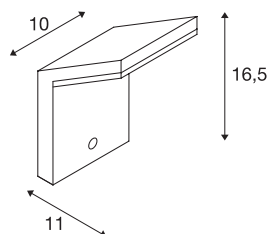

INFORMATIONS TECHNIQUES

Réf.	232915
Code IP	IP 44
Classe de résistance aux chocs	IK 02
Montage	En saillie
Détails de montage	Applique
Tension nominale primaire	220-240V ~50/60Hz
Courant / tension secondaire	110 mA
Classe de protection	I
Puissance en watts	9 W
Température ambiante minimale	-20 °C
Température ambiante maximale	40 °C
Effet stroboscopique (SVM)	0.02
Lumen	740 lm
Température de couleur	3000 Kelvin
Angle de rayonnement	120 °
Coloris	anthracite
IRC	80
Données LXXBXX	L70B50
Durée de vie	25000 h
Sortie lumineuse	directement
Largeur	10 cm
Hauteur	16.5 cm

Source Lumineuse

916446	
--------	---

Profondeur	11 cm
Poids net	0.428 kg
Poids brut	0.52 kg
Page du BIG WHITE	771