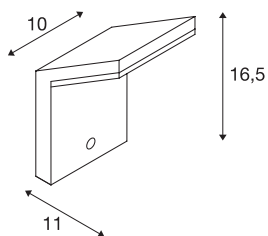

ORDI SENSOR

applique extérieure, anthracite, LED, 9W, 3000K, IP44, détecteur de mouvements

L'applique épurée ORDI est équipée de SMD LED blanc chaud et diffuse une lumière homogène et pleine. Le détecteur de mouvement infrarouge intégré permet au luminaire de répondre aux exigences les plus poussées en matière d'éclairage extérieur. Le raccordement électrique s'effectue directement sur la tension secteur 230V.

INFORMATIONS TECHNIQUES

Réf.	232915
Code IP	IP 44
Classe de résistance aux chocs	IK 02
Montage	En saillie
Détails de montage	Applique
Tension nominale primaire	220-240V ~50/60Hz
Courant / tension secondaire	110 mA
Classe de protection	I
Puissance en watts	9 W
Température ambiante minimale	-20 °C
Température ambiante maximale	40 °C
Effet stroboscopique (SVM)	0.02
Lumen	740 lm
Température de couleur	3000 Kelvin
Angle de rayonnement	120 °
Coloris	anthracite
IRC	80
Données LXXBXX	L70B50
Durée de vie	25000 h
Sortie lumineuse	directement
Largeur	10 cm
Hauteur	16.5 cm

Source Lumineuse

916446	
--------	---

Profondeur	11 cm
Poids net	0.428 kg
Poids brut	0.52 kg
Page du BIG WHITE	771