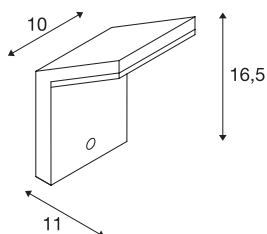

TEKNISKE DATA

Art.nr.	232915
EL nummer	3213089
IP-kode	IP 44
Slagfasthetsklasse	IK 02
Montering	Utenpåliggende montering
Montering detaljer	Vegg
Primær merkespenning	220-240V ~50/60Hz
Sekundær strøm / spenning	110 mA
Kapslingsgrad	I
Systemeffekt	9 W
Minimal omgivelsestemperatur	-20 °C
Maksimal omgivelsestemperatur	40 °C
Strobeeffekt (SVM)	0.02
Lysytelse	740 lm
Lysfargetemperatur	3000 Kelvin
Spredningsvinkel	120 °
Farge	antrasitt
CRI	80
LXXBXX-data	L70B50
Levetid	25000 h
Lysåpning	direkte
Bredde	10 cm

Lyskilde

916446	
--------	---

Høyde	16.5 cm
Dybde	11 cm
Nettvekt	0.428 kg
Bruttvekt	0.52 kg
BIG WHITE side	771