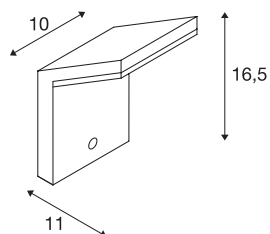

TECHNISCHE GEGEVENS

Art.nr.	232915
IP-code	IP 44
Schokbestendigheidsklasse	IK 02
Montage	opbouw
Montagebeschrijving	wand
Primaire nominale spanning	220-240V ~50/60Hz
Secundaire stroom/spanning	110 mA
Beschermingsklasse	I
Wattage	9 W
minimale omgevingstemperatuur	-20 °C
maximale omgevingstemperatuur	40 °C
Stroboscopisch effect (SVM)	0.02
Lumen	740 lm
Lichtkleurtemperatuur	3000 Kelvin
Stralingshoek	120 °
Kleur	antraciet
CRI	80
LXXBXX-gegevens	L70B50
Levensduur	25000 h
Lichtuitlaat	direct
Breedte	10 cm
Hoogte	16.5 cm

Lichtbron

916446	
--------	-----------------------------------------------------------------------------------

Diepte	11 cm
Nettogewicht	0.428 kg
Brutogewicht	0.52 kg
BIG WHITE pagina	771