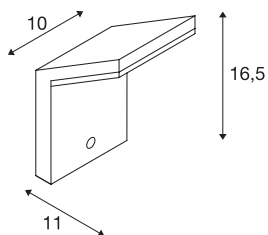

Технические характеристики

Тов. №	232915
IP Code	IP 44
Класс ударопрочности	IK 02
Сборка	Накладной
Детали сборки	Стена
Номинальное первичное напряжение	220-240V ~50/60Hz
Вторичный ток / напряжение	110 mA
Класс защиты	I
Мощность	9 W
Минимальная температура окружающей среды	-20 °C
Максимальная температура окружающей среды	40 °C
Стробоскопический эффект (SVM)	0.02
Световой поток	740 lm
Цветовая температура	3000 Kelvin
Половинный угол	120 °
Цвет	антрацитовый
CRI	80
LXXVXX Данные	L70B50
Срок службы	25000 h
Световое отверстие	прямой
Ширина	10 cm

Источник света

916446	
--------	---

Высота	16.5 cm
Глубина	11 cm
Вес нетто	0.428 kg
вес брутто	0.52 kg
BIG WHITE Seite	771