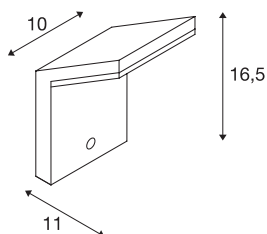

TEHNIČNI PODATKI

Št. art.	232915
IP koda	IP 44
Kategorija odpornosti proti udarcem	IK 02
Montaža	Nadgradnja
Podrobnosti montaže	Stena
Primarna nazivna napetost	220-240V ~50/60Hz
Sekundarni tok / napetost	110 mA
Zaščitni razred	I
El. moč	9 W
minimalna temperatura okolja	-20 °C
maksimalna temperatura okolja	40 °C
Stroboskopski učinek (SVM)	0.02
Lumini	740 lm
Barvna temperatura	3000 Kelvin
Kot sevanja	120 °
Barva	antracit
CRI	80
LXXBXX podatki	L70B50
Življenjska doba	25000 h
Svetenje	neposredno
Širina	10 cm
Višina	16.5 cm

Svetlobnega Vira

916446	
--------	---

Globina	11 cm
Neto teža	0.428 kg
Bruto teža	0.52 kg
BIG WHITE Stran	771