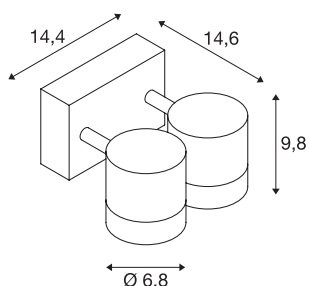

## MYRA

applique et plafonnier extérieur, double, gris argent, GU10/QPAR51, 2x 50W max, IP55

L'applique et plafonnier de la gamme MYRA est composée d'aluminium laqué et de verre qui recouvre la/les sources. Têtes à rotation/inclinaison. Adapté pour l'extérieur grâce à l'indice de protection IP55. Le raccordement électrique du luminaire, disponible en plusieurs coloris, s'effectue sur la tension secteur 230V. La gamme MYRA comporte également des lampadaires et des spots sur tige, elle peut donc être utilisée partout.

## INFORMATIONS TECHNIQUES

Réf. :	233094
Douille	GU10
Source	QPAR51
Nombre de douilles	2
Lampes incluses	Non
Tension nominale primaire	220-240V ~50/60Hz mA/V
Plage d'inclinaison	45 °
Plage de rotation horizontale	340 °
Largeur	14.6 cm
Hauteur	9.8 cm
Profondeur	14.4 cm
Poids net	0.992 kg
Poids brut	1.229 kg
Code IP	IP 55
Classe de protection	I
Montage	En saillie
Détails de montage	Plafond, Applique
Puissance en watts	50 W
Coloris	gris
Page du BIG WHITE	686