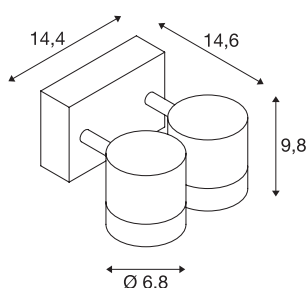

## MYRA WALL

outdoor wand- en plafondlamp, geschikt voor twee lichtbronnen, QPAR51, IP55, zilvergrijs, max.100W

De Wand- en plafondlamp van de MYRA-serie bestaat uit gelakt aluminium en glas dat de lichtbron(nen) afdekt. De lampenkoppen zijn draai-/kantelbaar. Door de beveiligingsklasse IP55 is hij geschikt voor buitengebruik. De elektrische aansluiting van de in meerdere kleurversies beschikbare lamp vindt op 230 V netspanning plaats. De MYRA-serie omvat bovendien staande-, plus displaylampen en is daarom universeel toepasbaar.

## TECHNISCHE SPECIFICATIES

Art.nr.	233094
Fitting	GU10
Aantal fittingen	2
Kantelbereik	45 °
Horizontaal draaibereik	340 °
Draai- of kantelbaar	Draai- en zwenkbaar
IP-code	IP 55
Montage	Opbouw
Montagebeschrijving	Plafond, Wand
Primaire nominale spanning	220-240V ~50/60Hz
Veiligheidsklasse	I
Wattage	50 W
Kleur	grijs
Lichtval	direct
Breedte	14.6 cm
Hoogte	9.8 cm
Diepte	14.4 cm
Nettogewicht	0.992 kg
Brutogewicht	1.229 kg
BIG WHITE pagina	811