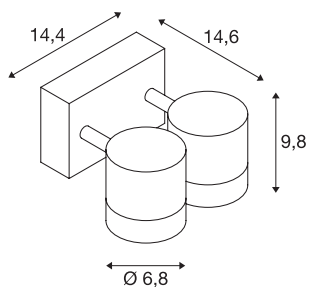

## MYRA WALL

venkovní nástěnné a stropní svítidlo, dvě žárovky, QPAR51, IP55, antracit, max.100 W

Nástěnné a stropní svítidlo řady MYRA se skládá z lakovaného hliníku a skla, které zakrývá žárovku. Hlavy svítidla jsou otočné a výkyvné. Díky krytí IP55 je vhodné pro venkovní oblast. Elektrická přípojka svítidla v několika barevných verzích je přímo připojena k síťovému napětí 230 V. Řada MYRA obsahuje další stojací lampy a svítidla nad obrazy, a tím je univerzálně použitelná.

## TECHNICKÁ DATA

Č. výrobku	233095
Objímka	GU10
Počet objímek	2
Akční okruh	45 °
Horizontální akční okruh	340 °
Otočné nebo výkyvné	otočné a výkyvné
Kód IP	IP 55
Montáž	Nástavba
Podrobnosti montáže	Strop, Stěna
Primární jmenovité napětí	220-240V ~50/60Hz
Třída ochrany	I
Příkon	50 W
Barva	antracit
Výstup světla	přímé
Šířka	14.6 cm
Výška	9.8 cm
Hloubka	14.4 cm
Hmotnost netto	0.99 kg
Celková hmotnost	1.226 kg
BIG WHITE strana	811