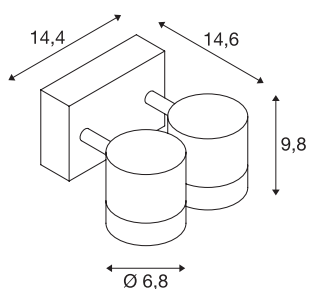

Applique et plafonnier outdoor MYRA WALL

à 2 lampes, QPAR51, P55, anthracite, max.100 W

L'applique de la série MYRA sont en aluminium laqué et verre qui couvre l'ampoule ou les ampoules. Les têtes d'éclairage sont pivotantes et inclinables. L'indice de protection IP55 signifie que ce luminaire peut être placé à l'extérieur. Le raccordement électrique de la lampe disponible en plusieurs versions de couleur se fait directement au réseau 230 V. La série MYRA comporte également des lampadaires et des éclairages displays. Son usage est donc universel.

INFORMATIONS TECHNIQUES

N° art.	233095
Douille	GU10
Nombre de douilles	2
Plage d'inclinaison	45 °
Plage de pivotement horizontal	340 °
Pivotant ou inclinable	Rotatif et pivotant
Code IP	IP 55
Montage	Apparent
Infos de montage	Plafond, Mur
Tension nominale primaire	220-240V ~50/60Hz
Indice de protection	I
Wattage	50 W
Coloris	anthracite
Faisceau lumineux	direct
Largeur	14.6 cm
Hauteur	9.8 cm
Profondeur	14.4 cm
Poids net	0.99 kg
Poids brut	1.226 kg
BIG WHITE, page	811