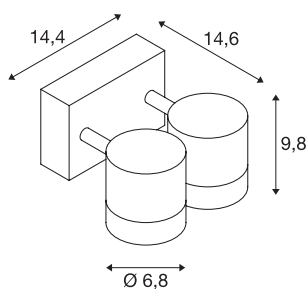

MYRA WALL

utendørs vegg- og takarmatur, med to lys, GU10/-QPAR51, IP55, antrasitt, maks.100 W

Armaturet i MYRA-serien monteres på vegg- og takarmatur av lakkert aluminium og glass som dekker lyskilden. Armaturhodene er vippebar og dreiebar. Med kapslingsklasse IP55 er den egnet til utendørs bruk. Armaturet finnes i flere farger. Den kobles til elektriske anlegg med 230 V nettspenning. MYRA-serien omfatter også stå- og displayarmatur og er egnet til bruk overalt.

TEKNISKE DATA

Art.nr.	233095
EL nummer	3213123
Sokkel	GU10
Antall lyskilder	2
Svingområde	45 °
Horisontalt dreieområde	340 °
Drei- og svingbar	Roterbar og svingbar
IP-kode	IP 55
Montering	Utenpåliggende montering
Montering detaljer	Tak, Vegg
Primær merkespenning	220-240V ~50/60Hz
Kapslingsgrad	I
Systemeffekt	50 W
Farge	antrasitt
Lysåpning	direkte
Bredde	14.6 cm
Høyde	9.8 cm
Dybde	14.4 cm
Nettvekt	0.99 kg
Bruttovekt	1.226 kg
BIG WHITE side	811