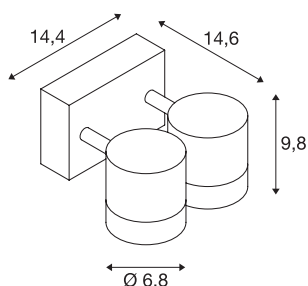

MYRA WALL

outdoor wand- en plafondarmatuur, zweivlammig, QPAR51, IP55, antraciet, max. 100W

Het wand- en plafondarmatuur de MYRA reeks is gemaakt van gelakt aluminium en uitgerust met een glazen afdekking over de lamp. De spots zijn draai-/richtbaar. Dankzij beschermklasse IP55 is het armatuur geschikt voor gebruik buiten. Het armatuur is in verschillende kleuruitvoeringen beschikbaar en wordt op 230V netspanning aangesloten. De MYRA reeks bevat verder nog staanlampen en Displaylampen en is dus universeel inzetbaar.

TECHNISCHE GEGEVENS

Art.nr.	233095
Fitting	GU10
Aantal fittingen	2
Zwenkbereik	45 °
Horizontaal draaibereik	340 °
Draai- of zwenkbaar	Draai- en kantelbaar
IP-code	IP 55
Montage	opbouw
Montagebeschrijving	plafond, wand
Primaire nominale spanning	220-240V ~50/60Hz
Beschermingsklasse	I
Wattage	50 W
Kleur	antraciet
Lichtuitlaat	direct
Breedte	14.6 cm
Hoogte	9.8 cm
Diepte	14.4 cm
Nettogewicht	0.99 kg
Brutogewicht	1.226 kg
BIG WHITE pagina	811