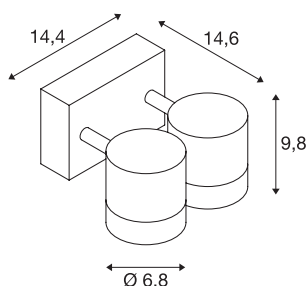

MYRA WALL

zunanja stenska in stropna svetilka, dve žarnici, QPAR51, IP55, antracitna, maks.100 W

Stenska in stropna svetilka linije MYRA je izdelana iz lakirane aluminija in stekla, ki prekriva eno ali več žarnic. Glave svetilke je mogoče nagibati in vrteti. Spada v zaščitni razred IP55, zato je primerna za zunanjo uporabo. Električni priključek svetilke, ki je na voljo v različnih barvah, deluje na omrežni napetosti 230 V. Linija MYRA vključuje tudi samostoječe in stenske svetilke in svetilke za table in slike, zato je mogoče svetilke iz te linije uporabiti povsod.

TEHNIČNI PODATKI

Št. art.	233095
Okov	GU10
Število okovov	2
Obseg nihanja	45 °
Vodoravno območje vrtenja	340 °
Vrtljivo ali nagibno	vrtljiva in zasučna
IP koda	IP 55
Montaža	Nadgradnja
Podrobnosti montaže	Strop, Stena
Primarna nazivna napetost	220-240V ~50/60Hz
Zaščitni razred	I
El. moč	50 W
Barva	antracit
Svetenje	neposredno
Širina	14.6 cm
Višina	9.8 cm
Globina	14.4 cm
Neto teža	0.99 kg
Bruto teža	1.226 kg
BIG WHITE Stran	811