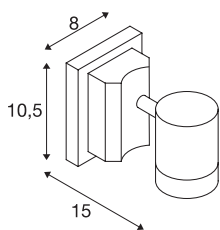

## MYRA

applique et plafonnier extérieur, simple, gris argent, GU10/QPAR51, 50W max, IP55

L'applique et plafonnier de la gamme MYRA est composée d'aluminium laqué et de verre qui recouvre la/les sources. Tête à rotation/inclinaison. Conçue pour l'extérieur grâce à l'indice de protection IP55. Le raccordement électrique du luminaire, disponible en plusieurs coloris, s'effectue sur la tension secteur 230V. La gamme MYRA comporte également des lampadaires et des spots sur tige, elle peut donc être utilisée partout.

## INFORMATIONS TECHNIQUES

Réf.	233104
Douille	GU10
Nombre de douilles	1
Plage d'inclinaison	45 °
Plage de rotation horizontale	340 °
Orientable ou inclinable	Dispositif rotatif et pivotant
Code IP	IP 55
Classe de résistance aux chocs	IK 02
Montage	En saillie
Détails de montage	Plafond, Applique
Tension nominale primaire	220-240V ~50/60Hz
Classe de protection	I
Puissance en watts	50 W
Coloris	gris
Sortie lumineuse	direct
Largeur	8 cm
Hauteur	10.5 cm
Profondeur	15 cm
Diamètre	7 cm
Poids net	0.569 kg
Poids brut	0.642 kg
Page du BIG WHITE	785