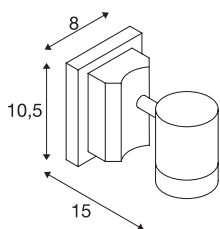

MYRA WALL

уличный настенный и потолочный светильник, однорожковый, QPAR51, IP55, серебристо-серый, макс. 50 Вт

Настенный и потолочный светильник серии MYRA изготовлен из лакированного алюминия и оснащен стеклом, закрывающим источник света. Рожок светильника имеет возможность вращения и регулировки угла наклона. Светильник имеет степень защиты IP55 и может использоваться вне помещений. Светильник, доступный в различных цветовых версиях, предназначен для подключения к электросети напряжением 230 В. Серия MYRA также включает дополнительные напольные светильники, а также светильники для подсветки витрин, поэтому является универсальной в применении.

Технические характеристики

Тов. №	233104
Патрон	GU10
Количество патронов	1
Диапазон изменения угла наклона от	45 °
Вертикальный диапазон изменения угла наклона от	340 °
С регулировкой наклона и поворота	С регулировкой угла наклона и возможностью вращения
IP Code	IP 55
Класс ударопрочности	IK 02
Сборка	Накладной
Детали сборки	Потолок, Стена
Номинальное первичное напряжение	220-240V ~50/60Hz
Класс защиты	I
Мощность	50 W
Цвет	серый
Световое отверстие	прямой
Ширина	8 cm
Высота	10.5 cm
Глубина	15 cm
Диаметр	7 cm
Вес нетто	0.569 kg
вес брутто	0.642 kg