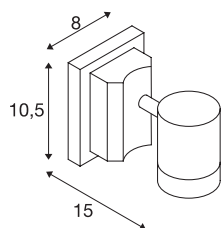

MYRA

Outdoor Wand- und Deckenleuchte, einflammig, QPAR51, IP55, anthrazit, max. 50W

Die Wand- und Deckenleuchte der MYRA Serie besteht aus lackiertem Aluminium und Glas welches das bzw. die Leuchtmittel abdeckt. Der Leuchtenkopf ist dreh-, und schwenkbar. Durch die Schutzart IP55 ist sie für den Außenbereich geeignet. Der elektrische Anschluss der in mehreren Farbversionen verfügbaren Leuchte erfolgt an 230V Netzspannung. Die MYRA Serie beinhaltet des Weiteren Stand- sowie Displayleuchten und ist somit universell einsetzbar.

TECHNISCHE DATEN

Art. Nr.	233105
Fassung	GU10
Anzahl Fassungen	1
Schwenkbereich	45 °
Horizontaler Drehbereich	340 °
Dreh- oder Schwenkbar	rotary bar and tiltable
IP Code	IP 55
Schlagfestigkeitsklasse	IK 02
Montage	Aufbau
Montagedetails	Decke, Wand
Primäre Nennspannung	220-240V ~50/60Hz
Schutzklasse	I
Wattage	50 W
Farbe	anthrazit
Lichtaustritt	direkt
Breite	8 cm
Höhe	10.5 cm
Tiefe	15 cm
Durchmesser	7 cm
Nettogewicht	0.566 kg
Bruttogewicht	0.636 kg
BIG WHITE Seite	785