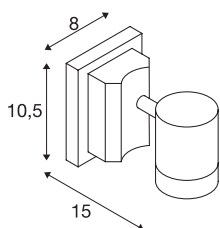

## MYRA WALL

utendørs vegg- og takarmatur, med ett lys, GU10/-QPAR51, IP55, antrasitt, maks.100W

Armaturet i MYRA-serien monteres på vegg- og takarmatur av lakkert aluminium og glass som dekker lyskilden. Armaturhodet kan dreiebar og svinges. Med kapslingsklasse IP55 er den egnet til utendørs bruk. Armaturet finnes i flere farger. Den kobles til elektriske anlegg med 230 V nettspenning. MYRA-serien omfatter også stå- og display-Armatur og er egnet til bruk overalt.

## TEKNISKE DATA

Art.nr.	233105
EL nummer	3213104
Sokkel	GU10
Antall lyskilder	1
Svingområde	45 °
Horisontalt dreieområde	340 °
Drei- og svingbar	Roterbar og svingbar
IP-kode	IP 55
Slagfasthetsklasse	IK 02
Montering	Utenpåliggende montering
Montering detaljer	Tak,Vegg
Primær merkespenning	220-240V ~50/60Hz
Kapslingsgrad	I
Systemeffekt	50 W
Farge	antrasitt
Lysåpning	direkte
Bredde	8 cm
Høyde	10.5 cm
Dybde	15 cm
Diameter	7 cm
Nettvekt	0.566 kg
Bruttovekt	0.636 kg

BIG WHITE side	785
----------------	-----