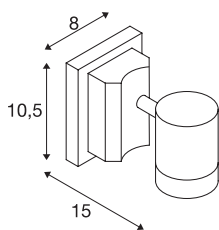

MYRA WALL

outdoor wand- en plafondlamp, met één lichtbron, QPAR51, IP55, antraciet, max.50W

De Wand- en plafondlamp van de MYRA-serie bestaat uit gelakt aluminium en glas dat de lichtbron(nen) afdekt. De lampenkop is draai- en kantelbaar. Door de beveiligingsklasse IP55 is hij geschikt voor buitengebruik. De elektrische aansluiting van de in meerdere kleurversies beschikbare lamp vindt op 230 V netspanning plaats. De MYRA-serie omvat bovendien staande-, plus displaylampen en is daarom universeel toepasbaar.

TECHNISCHE SPECIFICATIES

Art.nr.	233105
Fitting	GU10
Aantal fittingen	1
Kantelbereik	45 °
Horizontaal draaibereik	340 °
Draai- of kantelbaar	Draai- en zwenkbaar
IP-code	IP 55
Slagvastheidsklasse	IK 02
Montage	Opbouw
Montagebeschrijving	Plafond, Wand
Primaire nominale spanning	220-240V ~50/60Hz
Veiligheidsklasse	I
Wattage	50 W
Kleur	antraciet
Lichtval	direct
Breedte	8 cm
Hoogte	10.5 cm
Diepte	15 cm
Diameter	7 cm
Nettogewicht	0.566 kg
Brutogewicht	0.636 kg
BIG WHITE pagina	785