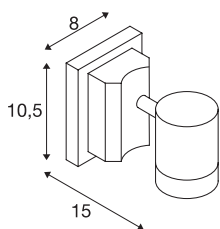

MYRA WALL

уличный настенный и потолочный светильник, однорожковый, QPAR51, IP55, антрацитовый, макс. 50 Вт

Настенный и потолочный светильник серии MYRA изготовлен из лакированного алюминия и оснащен стеклом, закрывающим источник света. Рожок светильника имеет возможность вращения и регулировки угла наклона. Светильник имеет степень защиты IP55 и может использоваться вне помещений. Светильник, доступный в различных цветовых версиях, предназначен для подключения к электросети напряжением 230 В. Серия MYRA также включает дополнительные напольные светильники, а также светильники для подсветки витрин, поэтому является универсальной в применении.

Технические характеристики

Тов. №	233105
Патрон	GU10
Количество патронов	1
Диапазон изменения угла наклона от	45 °
Вертикальный диапазон изменения угла наклона от	340 °
С регулировкой наклона и поворота	С регулировкой угла наклона и возможностью вращения
IP Code	IP 55
Класс ударопрочности	IK 02
Сборка	Накладной
Детали сборки	Потолок, Стена
Номинальное первичное напряжение	220-240V ~50/60Hz
Класс защиты	I
Мощность	50 W
Цвет	антрацитовый
Световое отверстие	прямой
Ширина	8 cm
Высота	10.5 cm
Глубина	15 cm
Диаметр	7 cm
Вес нетто	0.566 kg
вес брутто	0.636 kg