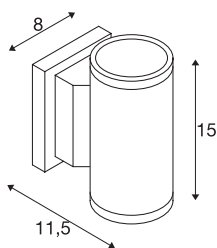

## MYRA UP/DOWN

applique extérieure, gris argent, GU10/QPAR51, 2x 35W max, IP55

L'applique de la gamme MYRA est composée d'aluminium laqué et de verre qui recouvre les sources. La position des deux douilles intégrées au luminaire permet de générer deux faisceaux lumineux identiques bidirectionnels (effet UP/DOWN). Adapté pour l'extérieur grâce à l'indice de protection IP55. Le raccordement électrique du luminaire, disponible en plusieurs coloris, s'effectue sur la tension secteur 230V. La gamme MYRA comporte également des lampadaires et des spots sur tige, elle peut donc être utilisée partout.

## INFORMATIONS TECHNIQUES

Réf.	233114
Douille	GU10
Nombre de douilles	2
Nombre de sorties lumineuses différentes	2
Code IP	IP 55
Classe de résistance aux chocs	IK 02
Résistance aux chocs	0.2 Joule
Montage	En saillie
Détails de montage	Applique
Tension nominale primaire	220-240V ~50/60Hz
Classe de protection	I
Puissance en watts	35 W
Coloris	gris
Sortie lumineuse	direct - indirect
Largeur	8 cm
Hauteur	15 cm
Profondeur	11.5 cm
Poids net	0.6 kg
Poids brut	0.797 kg
Page du BIG WHITE	764