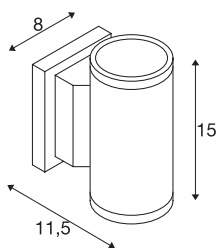

MYRA

outdoor wandarmatuur, QPAR51, IP55, up/down, zilvergrijs, max. 70W

Het wandarmatuur uit de MYRA reeks is gemaakt van gelakt aluminium en uitgerust met een glazen afdekking over de lamp. Dankzij de stand van de twee ingebouwde fittingen produceert het gemonteerde armatuur twee dezelfde, maar tegengestelde lichtbundels (UP/DOWN). Dankzij beschermklasse IP55 is het armatuur geschikt voor gebruik buiten. Het armatuur is in verschillende kleuruitvoeringen beschikbaar en wordt op 230V netspanning aangesloten. De MYRA reeks bevat verder nog staanlampen en displaylampen en is dus universeel inzetbaar.

TECHNISCHE GEGEVENS

Art.nr.	233114
Fitting	GU10
Aantal fittingen	2
Aantal verschillende lichtopeningen	2
IP-code	IP 55
Schokbestendigheidsklasse	IK 02
Schokbestendigheid	0.2 Joule
Montage	opbouw
Montagebeschrijving	wand
Primaire nominale spanning	220-240V ~50/60Hz
Beschermingsklasse	I
Wattage	35 W
Kleur	grijs
Lichtuitlaat	direct-indirect
Breedte	8 cm
Hoogte	15 cm
Diepte	11.5 cm
Nettogewicht	0.6 kg
Brutogewicht	0.797 kg
BIG WHITE pagina	764