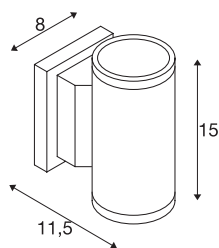

MYRA UP/DOWN

Outdoor Wandleuchte, QPAR51, IP55, up/down, anthrazit, max. 70W

Die Wandleuchte der MYRA Serie besteht aus lackiertem Aluminium und Glas welches die Leuchtmittel abdeckt. Dank der Position der zwei verbauten Fassungen, erzeugt die montierte Leuchte zwei gleiche, jedoch entgegengesetzte Lichtkegel (UP/DOWN). Durch die Schutzart IP55 ist sie für den Außenbereich geeignet. Der elektrische Anschluss der in mehreren Farbversionen verfügbaren Leuchte erfolgt an 230V Netzspannung. Die MYRA Serie beinhaltet des Weiteren Stand- sowie Displayleuchten und ist somit universell einsetzbar.

TECHNISCHE DATEN

Art. Nr.	233115
Fassung	GU10
Anzahl Fassungen	2
Anzahl unterschiedliche Lichtauslässe	2
IP Code	IP 55
Schlagfestigkeitsklasse	IK 02
Schlagfestigkeit	0.2 Joule
Montage	Aufbau
Montagedetails	Wand
Primäre Nennspannung	220-240V ~50/60Hz
Schutzklasse	I
Wattage	35 W
Farbe	anthrazit
Lichtaustritt	direkt-indirekt
Breite	8 cm
Höhe	15 cm
Tiefe	11.5 cm
Nettogewicht	0.608 kg
Bruttogewicht	0.817 kg
BIG WHITE Seite	764