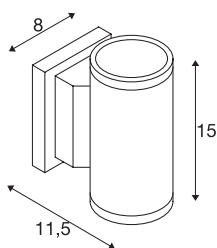

MYRA

utendørs veggarmatur, GU10/QPAR51, IP55, up/down, antrasitt, maks. 70W

Veggarmaturet i MYRA-serien består av lakkert aluminium og glass som dekker lyskilden. De to integrerte soklene er plassert slik at armaturet utstråler to like lyskjegler i to forskjellige retninger (UP/DOWN). Med kapslingsklasse IP55 er den egnet til utendørs bruk. armaturet finnes i flere farger. Den kobles til elektriske anlegg med 230 V nettspenning. MYRA-serien omfatter også stå- og displayarmatur og er egnet til bruk overalt.

TEKNISKE DATA

Art.nr.	233115
EL nummer	3213077
Sokkel	GU10
Antall lyskilder	2
Antall ulike lysuttak	2
IP-kode	IP 55
Slagfasthetsklasse	IK 02
Slagfasthet	0.2 Joule
Montering	Utenpåliggende montering
Montering detaljer	Vegg
Primær merkespenning	220-240V ~50/60Hz
Kapslingsgrad	I
Systemeffekt	35 W
Farge	antrasitt
Lysåpning	direkte - indirekte
Bredde	8 cm
Høyde	15 cm
Dybde	11.5 cm
Nettvekt	0.608 kg
Bruttovekt	0.817 kg
BIG WHITE side	764