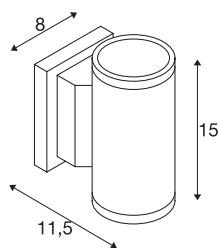

MYRA

outdoor wandarmatuur, QPAR51, IP55, up/down, antraciet, max. 70W

Het wandarmatuur uit de MYRA reeks is gemaakt van gelakt aluminium en uitgerust met een glazen afdekking over de lamp. Dankzij de stand van de twee ingebouwde fittingen produceert het gemonteerde armatuur twee dezelfde, maar tegengestelde lichtbundels (UP/DOWN). Dankzij beschermklasse IP55 is het armatuur geschikt voor gebruik buiten. Het armatuur is in verschillende kleuruitvoeringen beschikbaar en wordt op 230V netspanning aangesloten. De MYRA reeks bevat verder nog staanlampen en displaylampen en is dus universeel inzetbaar.

TECHNISCHE GEGEVENS

Art.nr.	233115
Fitting	GU10
Aantal fittingen	2
Aantal verschillende lichtopeningen	2
IP-code	IP 55
Schokbestendigheidsklasse	IK 02
Schokbestendigheid	0.2 Joule
Montage	opbouw
Montagebeschrijving	wand
Primaire nominale spanning	220-240V ~50/60Hz
Beschermingsklasse	I
Wattage	35 W
Kleur	antraciet
Lichtuitlaat	direct-indirect
Breedte	8 cm
Hoogte	15 cm
Diepte	11.5 cm
Nettogewicht	0.608 kg
Brutogewicht	0.817 kg
BIG WHITE pagina	764