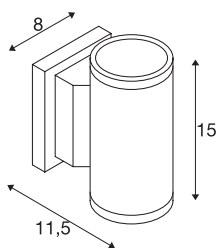

MYRA

zunanja stenska svetilka, QPAR51, IP55, svetenje navzgor/navzdol, antracitna, maks. 70W

Stenska nadgradna svetilka linije MYRA je izdelana iz lakiranega aluminija in stekla, ki prekriva žarnico. Zahvaljujoč položaju namestitve obeh okovov, ustvarja svetilka dva enaka svetlobna stožca, ki sta obrnjena v nasprotni smeri (UP/DOWN). Spada v zaščitni razred IP55, zato je primerna za zunanjo uporabo. Električni priključek svetilke, ki je na voljo v različnih barvah, deluje na omrežni napetosti 230 V. Linija MYRA vključuje tudi samostoječe in stenske svetilke in svetilke za table in slike, zato je mogoče svetilke iz te linije uporabiti povsod.

TEHNIČNI PODATKI

Št. art.	233115
Okov	GU10
Število okovov	2
Število različnih svetlobnih rež	2
IP koda	IP 55
Kategorija odpornosti proti udarcem	IK 02
Odpornost proti udaru	0.2 Joule
Montaža	Nadgradnja
Podrobnosti montaže	Stena
Primarna nazivna napetost	220-240V ~50/60Hz
Zaščitni razred	I
El. moč	35 W
Barva	antracit
Svetenje	neposredno – posredno
Širina	8 cm
Višina	15 cm
Globina	11.5 cm
Neto teža	0.608 kg
Bruto teža	0.817 kg
BIG WHITE Stran	764