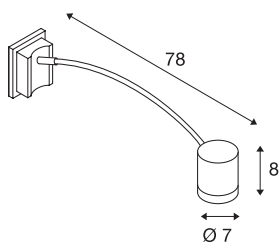

MYRA DISPLAY

spot sur tige extérieur, courbe, gris argent, GU10/-QPAR51, 50W max, IP55

Le spot sur tige bombé de la gamme MYRA est composé d'aluminium laqué et de verre qui recouvre la source. La tête de lampe montée sur le bras courbé est orientable et inclinable. Adapté pour l'extérieur grâce à l'indice de protection IP55. Le raccordement électrique du luminaire, disponible en plusieurs coloris, s'effectue sur la tension secteur 230V. La gamme MYRA comporte également des lampadaires et des appliques, elle peut donc être utilisée partout.

INFORMATIONS TECHNIQUES

Réf.	233134
Douille	GU10
Nombre de douilles	1
Plage d'inclinaison	45 °
Plage de rotation horizontale	340 °
Orientable ou inclinable	Dispositif rotatif et pivotant
Code IP	IP 55
Classe de résistance aux chocs	IK 02
Montage	En saillie
Détails de montage	Applique
Tension nominale primaire	220-240V ~50/60Hz
Classe de protection	I
Puissance en watts	50 W
Coloris	gris
Sortie lumineuse	direct
Hauteur	8 cm
Profondeur	78 cm
Diamètre	7 cm
Poids net	0.772 kg
Poids brut	1.33 kg
Page du BIG WHITE	783