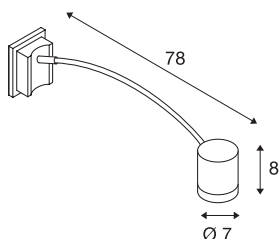

MYRA DISPLAY

уличный настенный светильник, QPAR51, IP55, серебристо-серый, изогнутый, макс. 50 Вт

Изогнутый светильник для подсветки витрин серии MYRA изготовлен из лакированного алюминия и оснащен стеклом, которое закрывает источник света. Рожок светильника, установленный на изогнутом кронштейне, регулируется по углу наклона и поворота. Светильник имеет степень защиты IP55 и может использоваться вне помещений. Светильник, доступный в различных цветовых версиях, предназначен для подключения к электросети напряжением 230 В. Серия MYRA также включает дополнительные настенные и напольные светильники, поэтому является универсальной в применении.

Технические характеристики

Тов. №	233134
Патрон	GU10
Количество патронов	1
Диапазон изменения угла наклона от	45 °
Вертикальный диапазон изменения угла наклона от	340 °
С регулировкой наклона и поворота	С регулировкой угла наклона и возможностью вращения
IP Code	IP 55
Класс ударопрочности	IK 02
Сборка	Накладной
Детали сборки	Стена
Номинальное первичное напряжение	220-240V ~50/60Hz
Класс защиты	I
Мощность	50 W
Цвет	серый
Световое отверстие	прямой
Высота	8 см
Глубина	78 см
Диаметр	7 см
Вес нетто	0.772 kg
вес брутто	1.33 kg
BIG WHITE Seite	783