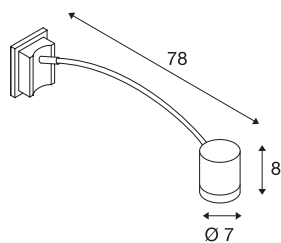

MIRA DISPLAY

zunanja svetilka za table in slike, QPAR51, IP55, srebrno siva, obokana, maks. 50W

Svetilka za table in slike linije MYRA je izdelana iz lakirane aluminija in stekla, ki prekriva žarnico. Glava svetilke je nameščena na lokast nosilec, mogoče jo je vrteti in nagibati. Spada v zaščitni razred IP55, zato je primerna za zunanjo uporabo. Električni priključek svetilke, ki je na voljo v različnih barvah, deluje na omrežni napetosti 230 V. Linija MYRA vključuje tudi samostoječe in stenske svetilke, zato je mogoče svetilke iz te linije uporabiti povsod.

TEHNIČNI PODATKI

Št. art.	233134
Okov	GU10
Število okovov	1
Obseg nihanja	45 °
Vodoravno območje vrtenja	340 °
Vrtljivo ali nagibno	vrtljiva in zasučna
IP koda	IP 55
Kategorija odpornosti proti udarcem	IK 02
Montaža	Nadgradnja
Podrobnosti montaže	Stena
Primarna nazivna napetost	220-240V ~50/60Hz
Zaščitni razred	I
El. moč	50 W
Barva	siva
Svetenje	neposredno
Višina	8 cm
Globina	78 cm
Premer	7 cm
Neto teža	0.772 kg
Bruto teža	1.33 kg
BIG WHITE Stran	783