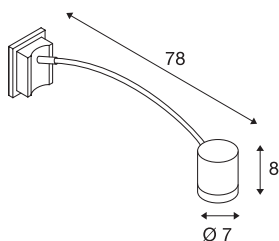

MYRA DISPLAY

venkovní nástěnné svítidlo, QPAR51, IP55, antracit, zaoblené, max. 50 W

Zaoblené svítidlo nad obrazy řady MYRA se skládá z lakovaného hliníku a skla, které zakrývá žárovku. Hlava svítidla namontovaná na zahnutém ramenu je otočná a výkyvná. Díky krytí IP55 je vhodné pro venkovní oblast. Elektrická přípojka svítidla v několika barevných verzích je přímo připojena k síťovému napětí 230 V. Řada MYRA obsahuje další stojací a nástěnná svítidla a tím je univerzálně použitelná.

TECHNICKÁ DATA

Č. výrobku	233135
Objímka	GU10
Počet objímek	1
Akční okruh	45 °
Horizontální akční okruh	340 °
Otočné nebo výkyvné	otočné a výkyvné
Kód IP	IP 55
Třída rázové pevnosti	IK 02
Montáž	Nástavba
Podrobnosti montáže	Stěna
Primární jmenovité napětí	220-240V ~50/60Hz
Třída ochrany	I
Příkon	50 W
Barva	antracit
Výstup světla	přímé
Výška	8 cm
Hloubka	78 cm
Průměr	7 cm
Hmotnost netto	0.756 kg
Celková hmotnost	1.295 kg
BIG WHITE strana	783