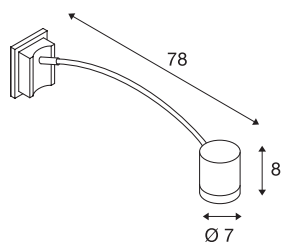

## MYRA DISPLAY

Outdoor Wandleuchte, QPAR51, IP55, anthrazit, gewölbt, max. 50W

Die gewölbte Displayleuchte der MYRA Serie besteht aus lackiertem Aluminium und Glas welches das Leuchtmittel abdeckt. Der am gebogenen Ausleger montierte Leuchtenkopf ist dreh- und schwenkbar. Durch die Schutzart IP55 ist sie für den Außenbereich geeignet. Der elektrische Anschluss der in mehreren Farbversionen verfügbaren Leuchte erfolgt an 230V Netzspannung. Die MYRA Serie beinhaltet des Weiteren Stand- sowie Wandleuchten und ist somit universell einsetzbar.

## TECHNISCHE DATEN

Art. Nr.	233135
Fassung	GU10
Anzahl Fassungen	1
Schwenkbereich	45 °
Horizontaler Drehbereich	340 °
Dreh- oder Schwenkbar	rotary bar and tiltable
IP Code	IP 55
Schlagfestigkeitsklasse	IK 02
Montage	Aufbau
Montagedetails	Wand
Primäre Nennspannung	220-240V ~50/60Hz
Schutzklasse	I
Wattage	50 W
Farbe	anthrazit
Lichtaustritt	direkt
Höhe	8 cm
Tiefe	78 cm
Durchmesser	7 cm
Nettogewicht	0.756 kg
Bruttogewicht	1.295 kg
BIG WHITE Seite	783