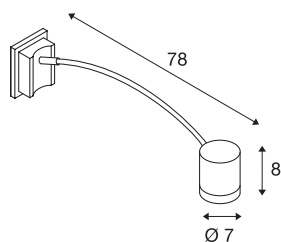

MYRA DISPLAY

luminaria de pared de exterior, QPAR51, IP55, antracita, abovedada, 50 W como máximo

La luminaria de exposición abovedada de la serie MYRA es de aluminio lacado y vidrio, el cual cubre la bombilla. El cabezal de la luminaria montado en el brazo curvado es giratorio y orientable. Gracias al grado de protección IP55, es apta para su uso en exteriores. La conexión eléctrica de la luminaria disponible en varios colores se realiza a la tensión eléctrica de 230 V. Además, la serie MYRA incluye luminarias de pie, así como luminarias de pie, así como de pared, y, por lo tanto, se puede usar de forma universal.

Datos técnicos

Art. N.º	233135
Número de casquillos	1
Alcance de giro	45 °
Alcance de giro vertical	340 °
Giratoria u orientable	Giratoria y orientable
Código IP	IP 55
Montaje	Superficie
Detalles de montaje	Pared
Voltaje nominal primario	220-240V ~50/60Hz
Clase de protección	I
Potencia	50 W
Color	antracita
Salida de la luz	Directa
Altura	8 cm
Profundidad	78 cm
Diámetro	7 cm
Peso neto	0.756 kg
Peso bruto	1.295 kg
Página BIG WHITE	665