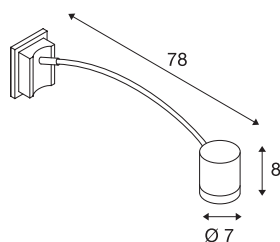

## Applique outdoor MYRA DISPLAY

QPAR51, IP55, anthracite, bombé, max. 50 W

L'éclairage display bombé de la série MYRA est en aluminium laqué et dispose d'un écran en verre qui masque l'ampoule. La tête d'éclairage montée à la tige coudée est pivotante et inclinable. L'indice de protection IP55 signifie que ce luminaire peut être placé à l'extérieur. Le raccordement électrique de la lampe disponible en plusieurs versions de couleur se fait directement au réseau 230 V. La série MYRA comporte également des bornes et des appliques, et est donc utilisable de manière universelle.

## INFORMATIONS TECHNIQUES

N° art.	233135
Douille	GU10
Nombre de douilles	1
Plage d'inclinaison	45 °
Plage de pivotement horizontal	340 °
Pivotant ou inclinable	Rotatif et pivotant
Code IP	IP 55
Classe de résistance aux chocs	IK 02
Montage	Apparent
Infos de montage	Mur
Tension nominale primaire	220-240V ~50/60Hz
Indice de protection	I
Wattage	50 W
Coloris	anthracite
Faisceau lumineux	direct
Hauteur	8 cm
Profondeur	78 cm
Diamètre	7 cm
Poids net	0.756 kg
Poids brut	1.295 kg
BIG WHITE, page	783