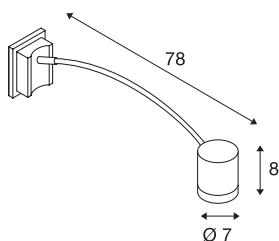

MYRA DISPLAY

utendørs veggarmatur, GU10/QPAR51, IP55, antrasitt, buet, maks. 50W

Buet displayspotet i MYRA-serien består av lakkert aluminium og glass som dekker lyskilden. armaturhodet er montert på en buet arm og kan dreiebar og svinges. Med kapslingsklasse IP55 er den egnet til utendørs bruk. armaturet finnes i flere farger. Den kobles til elektriske anlegg med 230 V nettspenning. MYRA-serien omfatter også stå- og veggarmatur og er egnet til bruk overalt.

TEKNISKE DATA

Art.nr.	233135
EL nummer	3213100
Sokkel	GU10
Antall lyskilder	1
Svingområde	45 °
Horisontalt dreieområde	340 °
Drei- og svingbar	Roterbar og svingbar
IP-kode	IP 55
Slagfasthetsklasse	IK 02
Montering	Utenpåliggende montering
Montering detaljer	Vegg
Primær merkespenning	220-240V ~50/60Hz
Kapslingsgrad	I
Systemeffekt	50 W
Farge	antrasitt
Lysåpning	direkte
Høyde	8 cm
Dybde	78 cm
Diameter	7 cm
Nettvekt	0.756 kg
Bruttovekt	1.295 kg
BIG WHITE side	783