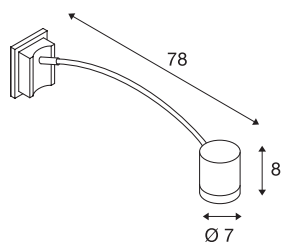

MYRA DISPLAY

outdoor wandarmatuur, QPAR51, IP55, antraciet, gebogen, max. 50W

De het gebogen displaylamp uit de MYRA reeks is gemaakt van gelakt aluminium en uitgerust met een glazen afdekking. De op een gebogen arm gemonteerde spot is draai- en richtbaar. Dankzij beschermklasse IP55 is het armatuur geschikt voor gebruik buiten. Het armatuur is in verschillende kleuroitvoeringen beschikbaar en wordt op 230V netspanning aangesloten. De MYRA reeks bevat verder nog staanlampen en wandarmaturen en is dus universeel inzetbaar.

TECHNISCHE GEGEVENS

Art.nr.	233135
Fitting	GU10
Aantal fittingen	1
Zwenkbereik	45 °
Horizontaal draaibereik	340 °
Draai- of zwenkbaar	Draai- en kantelbaar
IP-code	IP 55
Schokbestendigheidsklasse	IK 02
Montage	opbouw
Montagebeschrijving	wand
Primaire nominale spanning	220-240V ~50/60Hz
Beschermingsklasse	I
Wattage	50 W
Kleur	antraciet
Lichtuitlaat	direct
Hoogte	8 cm
Diepte	78 cm
Diameter	7 cm
Nettogewicht	0.756 kg
Brutogewicht	1.295 kg
BIG WHITE pagina	783