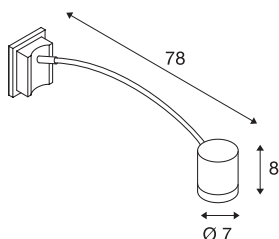

MYRA DISPLAY

уличный настенный светильник, QPAR51, IP55, антрацитовый, изогнутый, макс. 50 Вт

Изогнутый светильник для подсветки витрин серии MYRA изготовлен из лакированного алюминия и оснащен стеклом, которое закрывает источник света. Рожок светильника, установленный на изогнутом кронштейне, регулируется по углу наклона и поворота. Светильник имеет степень защиты IP55 и может использоваться вне помещений. Светильник, доступный в различных цветовых версиях, предназначен для подключения к электросети напряжением 230 В. Серия MYRA также включает дополнительные настенные и напольные светильники, поэтому является универсальной в применении.

Технические характеристики

Тов. №	233135
Патрон	GU10
Количество патронов	1
Диапазон изменения угла наклона от	45 °
Вертикальный диапазон изменения угла наклона от	340 °
С регулировкой наклона и поворота	С регулировкой угла наклона и возможностью вращения
IP Code	IP 55
Класс ударопрочности	IK 02
Сборка	Накладной
Детали сборки	Стена
Номинальное первичное напряжение	220-240V ~50/60Hz
Класс защиты	I
Мощность	50 W
Цвет	антрацитовый
Световое отверстие	прямой
Высота	8 см
Глубина	78 см
Диаметр	7 см
Вес нетто	0.756 kg
вес брутто	1.295 kg
BIG WHITE Seite	783