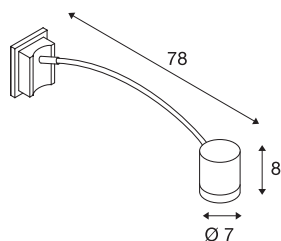

MIRA DISPLAY

zunanja stenska svetilka, QPAR51, IP55, antracit, obokana, maks. 50W

Svetilka za table in slike linije MYRA je izdelana iz lakiranega aluminija in stekla, ki prekriva žarnico. Glava svetilke je nameščena na lokast nosilec, mogoče jo je vrteti in nagibati. Spada v zaščitni razred IP55, zato je primerna za zunanjo uporabo. Električni priključek svetilke, ki je na voljo v različnih barvah, deluje na omrežni napetosti 230 V. Linija MYRA vključuje tudi samostoječe in stenske svetilke, zato je mogoče svetilke iz te linije uporabiti povsod.

TEHNIČNI PODATKI

| | |
|-------------------------------------|---------------------|
| Št. art. | 233135 |
| Okov | GU10 |
| Število okovov | 1 |
| Obseg nihanja | 45 ° |
| Vodoravno območje vrtenja | 340 ° |
| Vrtljivo ali nagibno | vrtljiva in zasučna |
| IP koda | IP 55 |
| Kategorija odpornosti proti udarcem | IK 02 |
| Montaža | Nadgradnja |
| Podrobnosti montaže | Stena |
| Primarna nazivna napetost | 220-240V ~50/60Hz |
| Zaščitni razred | I |
| El. moč | 50 W |
| Barva | antracit |
| Svetenje | neposredno |
| Višina | 8 cm |
| Globina | 78 cm |
| Premer | 7 cm |
| Neto teža | 0.756 kg |
| Bruto teža | 1.295 kg |
| BIG WHITE Stran | 783 |