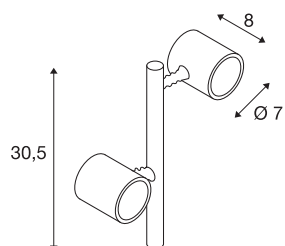

MYRA 2

luminaria con piquete de exterior, de dos llamas, led GU10 de 51 mm, IP44, gris plata, 18 W

En la luminaria de exposición de aluminio de dos llamas MYRA 2, los dos cabezales son giratorios y orientables. Gracias al grado de protección IP44, la luminaria es apta para su uso en exteriores. La conexión eléctrica de la luminaria se realiza a la tensión eléctrica de 230 V. A través de las piezas de accesorio disponibles como una barra de extensión, un pie y un piquete de puesta a tierra, la luminaria se puede configurar libremente. Como accesorio de montaje opcional se encuentra disponible un set de anclaje de hormigón y un set de tornillos con taco. Además, la serie MYRA incluye luminarias de pared, así como de exposición y, por lo tanto, se puede usar de forma universal.

Datos técnicos

Art. N.º	233184
Número de casquillos	2
Alcance de giro	45 °
Alcance de giro vertical	340 °
Giratoria u orientable	Giratoria y orientable
Código IP	IP 44
Detalles de montaje	Suelo con accesorio
Voltaje nominal primario	220-240V ~50/60Hz
Clase de protección	I
Potencia	4.5 W
Color	gris
Anchura	25 cm
Altura	30.5 cm
Peso neto	1.078 kg
Peso bruto	1.479 kg
Página BIG WHITE	583