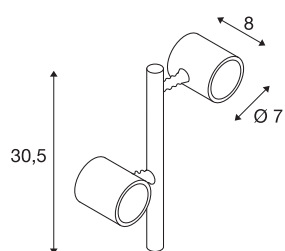

MYRA 2

outdoor lamp geschikt voor grondpin, geschikt voor twee lichtbronnen, LED GU10 51 mm, IP44, zilvergrijs, 18W

Bij de dubbellamps aluminium displaylamp MYRA 2 zijn beide lampenkoppen draai- en kantelbaar. Door zijn beveiligingsklasse IP44 is de lamp geschikt voor buitengebruik. De lamp wordt op 230 V netspanning aangesloten. Door de beschikbare accessoires zoals verlengstaaf, vloerstandaard en grondpin is de lamp vrij configureerbaar. Als optionele montage-accessoires zijn betonankersets en tapeindsets beschikbaar. De MYRA-serie omvat bovendien wand-, plus displaylampen en is daarom universeel toepasbaar.

TECHNISCHE SPECIFICATIES

Art.nr.	233184
Fitting	GU10
Aantal fittingen	2
Kantelbereik	45 °
Horizontaal draaibereik	340 °
Draai- of kantelbaar	Draai- en zwenkbaar
IP-code	IP 44
Montagebeschrijving	Vloer met accessoires
Primaire nominale spanning	220-240V ~50/60Hz
Veiligheidsklasse	I
Wattage	4.5 W
Kleur	grijs
Breedte	25 cm
Hoogte	30.5 cm
Nettogewicht	1.078 kg
Brutogewicht	1.479 kg