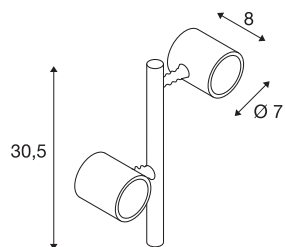

MYRA 2

уличный светильник на колышке, двухрожковый, светодиодный, GU10, 51 мм, IP44, серебристо-серый, 18 Вт

Оба рожка изготовленного из алюминия светильника для подсветки витрин MYRA 1 могут вращаться и имеют регулируемый угол наклона. Светильник имеет степень защиты IP44 и может использоваться вне помещений. Светильник предназначен для подключения к сети напряжением 230 В. Доступным аксессуарами, такими как удлинительная штанга, основание и колышек, позволяют с легкостью сконфигурировать светильник. В качестве дополнительных аксессуаров для монтажа можно приобрести комплект анкеров по бетону и комплект шурупов-шпилек. Серия MYRA также включает дополнительные настенные светильники, а также светильники для подсветки витрин, поэтому является универсальной в применении.

Технические характеристики

Тов. №	233184
Патрон	GU10
Количество патронов	2
Диапазон изменения угла наклона от	45 °
Вертикальный диапазон изменения угла наклона от	340 °
С регулировкой наклона и поворота	С регулировкой угла наклона и возможностью вращения
IP Code	IP 44
Детали сборки	Пол и аксессуары
Номинальное первичное напряжение	220-240V ~50/60Hz
Класс защиты	I
Мощность	4.5 W
Цвет	серый
Ширина	25 cm
Высота	30.5 cm
Вес нетто	1.078 kg
вес брутто	1.479 kg