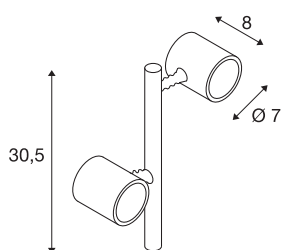

## MYRA 2

venkovní svítidlo s trnem, dvě žárovky, LED GU10 51 mm, IP44, antracit, 18 W

U svítidla nad obrazy vyrobeného z hliníku a se dvěma žárovkami MYRA 2 jsou obě hlavy svítidla uloženy otočně a výkyvně. Díky krytí IP44 je svítidlo vhodné pro venkovní oblast. Elektrické připojení svítidla se provádí k síťovému napětí 230 V. Prostřednictvím dostupných dílů příslušenství jako prodlužovací tyč, patka stojanu a bodce lze svítidlo volně konfigurovat. Jako volitelné montážní příslušenství jsou k dispozici sada betonových upevnění a sada tyčových šroubů. Řada MYRA obsahuje další nástěnná svítidla a svítidla nad obrazy, a tím je univerzálně použitelná.

## TECHNICKÁ DATA

Č. výrobku	233185
Objímka	GU10
Počet objímek	2
Akční okruh	45 °
Horizontální akční okruh	340 °
Otočné nebo výkyvné	otočné a výkyvné
Kód IP	IP 44
Podrobnosti montáže	Podlaha s příslušenstvím
Primární jmenovité napětí	220-240V ~50/60Hz
Třída ochrany	I
Příkon	4.5 W
Barva	antracit
Šířka	25 cm
Výška	30.5 cm
Hmotnost netto	1.111 kg
Celková hmotnost	1.471 kg
BIG WHITE strana	685