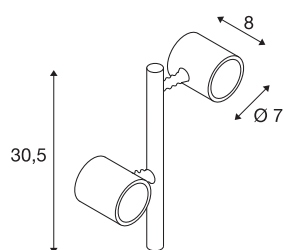

MYRA SPOT

Outdoor Spiessleuchte, zweiflammig, LED GU10 51 mm, IP44, anthrazit, 18 W

Bei dem zweiflammigen, aus Aluminium gefertigten Displayleuchte MYRA 2 sind beide Leuchtenköpfe dreh- und schwenkbar. Durch Schutzart IP44 ist die Leuchte für den Außenbereich geeignet. Der elektrische Anschluss der Leuchte erfolgt an 230 V Netzspannung. Durch die verfügbaren Zubehörteile wie Verlängerungsstab, Standfuß und Erdspieße ist die Leuchte frei konfigurierbar. Als optionales Montagezubehör sind Betonanker-Set und Stockschrauben-Set verfügbar. Die MYRA Serie beinhaltet des Weiteren Wand-, sowie Displayleuchten und ist somit universell einsetzbar.

TECHNISCHE DATEN

Art. Nr.	233185
Fassung	GU10
Anzahl Fassungen	2
Schwenkbereich	45 °
Horizontaler Drehbereich	340 °
Dreh- oder Schwenkbar	rotary bar and tiltable
IP Code	IP 44
Montagedetails	Boden mit Zubehör
Primäre Nennspannung	220-240V ~50/60Hz
Schutzklasse	I
Wattage	4.5 W
Farbe	anthrazit
Breite	25 cm
Höhe	30.5 cm
Nettogewicht	1.111 kg
Bruttogewicht	1.471 kg
BIG WHITE Seite	685