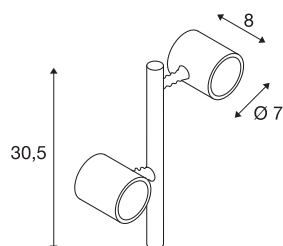

MYRA 2

luminaria con piquete de exterior, de dos llamas, led GU10 de 51 mm, IP44, antracita, 18 W

En la luminaria de exposición de aluminio de dos llamas MYRA 2, los dos cabezales son giratorios y orientables. Gracias al grado de protección IP44, la luminaria es apta para su uso en exteriores. La conexión eléctrica de la luminaria se realiza a la tensión eléctrica de 230 V. A través de las piezas de accesorio disponibles como una barra de extensión, un pie y un piquete de puesta a tierra, la luminaria se puede configurar libremente. Como accesorio de montaje opcional se encuentra disponible un set de anclaje de hormigón y un set de tornillos con taco. Además, la serie MYRA incluye luminarias de pared, así como de exposición y, por lo tanto, se puede usar de forma universal.

Datos técnicos

Art. N.º	233185
Número de casquillos	2
Alcance de giro	45 °
Alcance de giro vertical	340 °
Giratoria u orientable	Giratoria y orientable
Código IP	IP 44
Detalles de montaje	Suelo con accesorio
Voltaje nominal primario	220-240V ~50/60Hz
Clase de protección	I
Potencia	4.5 W
Color	antracita
Anchura	25 cm
Altura	30.5 cm
Peso neto	1.111 kg
Peso bruto	1.471 kg
Página BIG WHITE	583