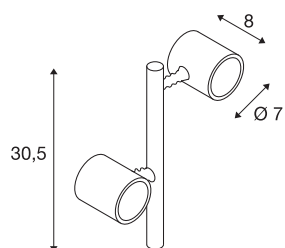

MYRA 2

outdoor grondpin, tweevlammig, LED GU10 51 mm, IP44, antraciet, 18 W

Beide spots van de tweevlammige aluminium displaylamp MYRA 2 zijn draai- en richtbaar. Dankzij beschermklasse IP44 is het armatuur geschikt voor gebruik buiten. Het armatuur wordt rechtstreeks aangesloten op 230 V netspanning. Met de beschikbare toebehoren zoals een verlengstaaf, voetplaat en grondpinnen is de lamp vrij configureerbaar. Als montage-toebehoren zijn optioneel een betonanker set en een stokschroeven set verkrijgbaar. De MYRA reeks bevat verder nog wandarmaturen en displaylampen en is dus universeel inzetbaar.

TECHNISCHE GEGEVENS

Art.nr.	233185
Fitting	GU10
Aantal fittingen	2
Zwenkbereik	45 °
Horizontaal draaibereik	340 °
Draai- of zwenkbaar	Draai- en kantelbaar
IP-code	IP 44
Montagebeschrijving	grond met toebehoren
Primaire nominale spanning	220-240V ~50/60Hz
Beschermingsklasse	I
Wattage	4.5 W
Kleur	antraciet
Breedte	25 cm
Hoogte	30.5 cm
Nettogewicht	1.111 kg
Brutogewicht	1.471 kg
BIG WHITE pagina	685